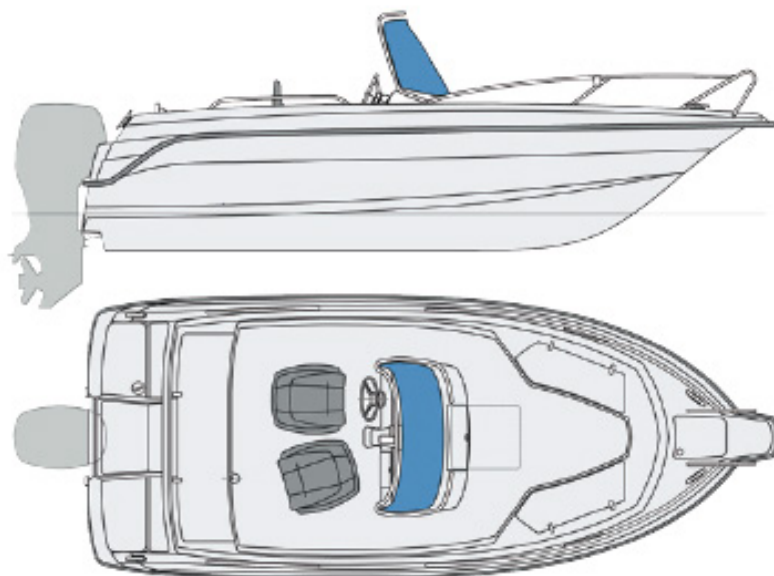

HR 532 CC

Extrautrustning

Fast tank, teaklaminat,
solbädd, körkapell.

Fakta

Längd 5,38 meter

Bredd 2,18 meter

Vikt utan motor 530 kg

Fart 30 - 40 knop