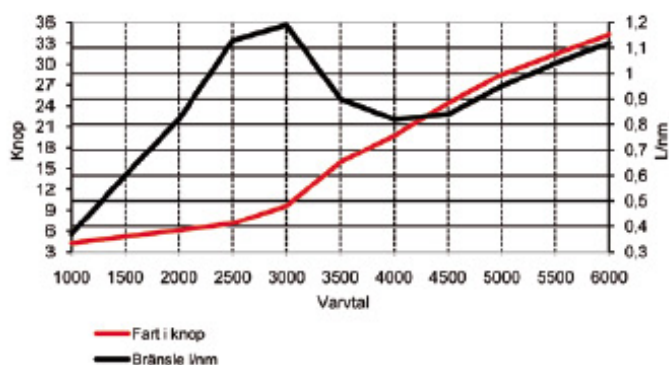

HR 610 cb

FART OCH BRÄNSLEFÖRBRUKNING
HR 610 CB, Suzuki DF115 4-1 2010

Fakta

Längd 6,10 meter

Bredd 2,40 meter

Vikt utan motor 850 kg

Bränsletank 170 liter

Fart 30 - 43 knop