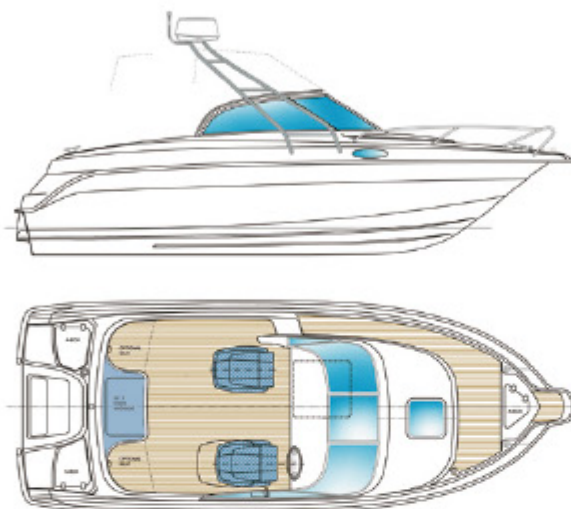

HR 630 wa

FART OCH BRÄNSLEFÖRBRUKNING
Suzuki DF115 4-t 2010

Fakta

Längd 6,30 meter

Bredd 2,40 meter

Vikt utan motor 850 kg

Bränsletank 170 liter

Fart 30–43 knop

Motor 90 - 150 hk

KATEGORI C

Testad av DNV