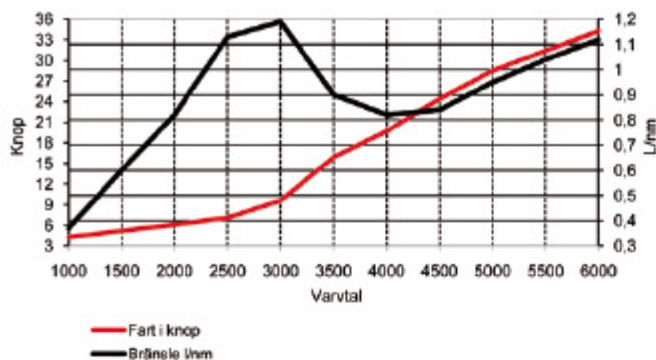

HR 630 wa

FART OCH BRÄNSLEFÖRBRUKNING
Suzuki DF115 4-t 2010

Fakta

Längd 6,30 meter

Bredd 2,40 meter

Vikt utan motor 850 kg

Bränsletank 170 liter

Fart 30–43 knop