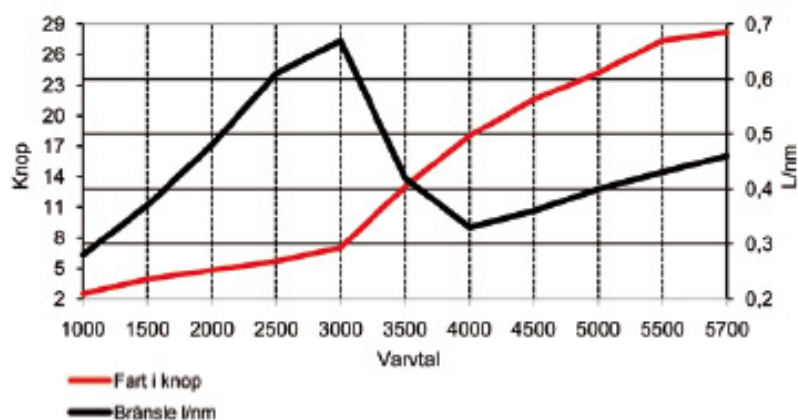

HR 440

FART OCH BRÄNSLEFÖRBRUKNING
HR 440, Suzuki DF40 4-T 2010

Fakta

Längd 4,46 meter

Bredd 1,88 meter

Vikt utan motor 310 kg

Fart 20 - 32 knop

Motor 25 - 50 hk