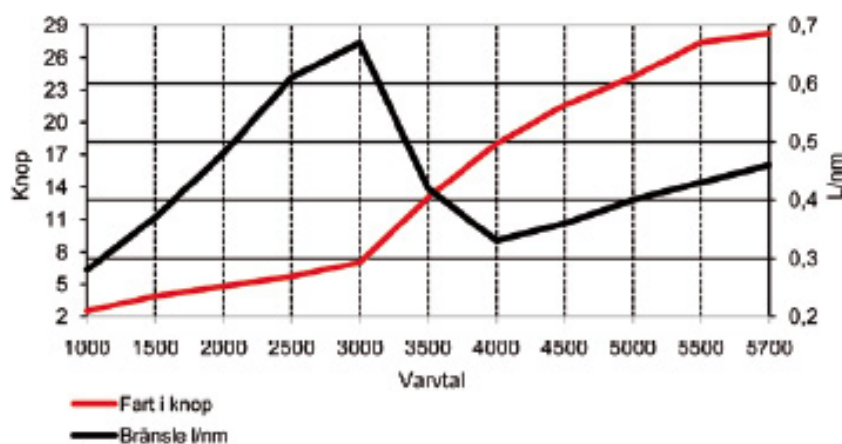

HR 460 fishing

FART OCH BRÄNSLEFÖRBRUKNING
Suzuki DF40 4-t 2010

Fakta

Längd 4,65 meter

Bredd 1,88 meter

Vikt utan motor 310 kg

Fart 20 - 32 knop

Motor 25 - 50 hk