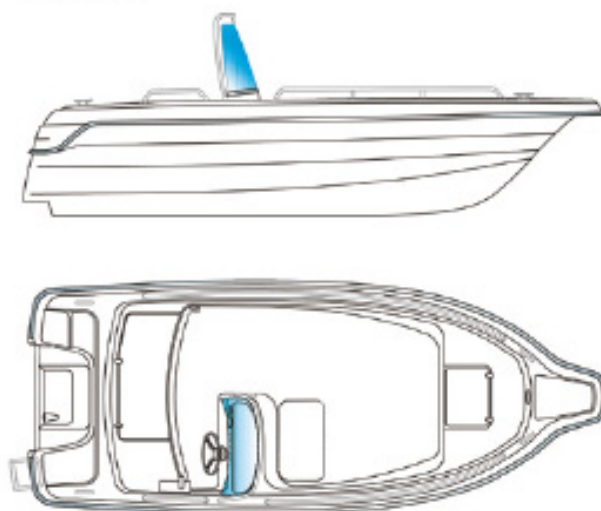

HR 460 fishing

FART OCH BRÄNSLEFÖRBRUKNING
Suzuki DF40 4-t 2010

Fakta

Längd 4,65 meter

Bredd 1,88 meter

Vikt utan motor 310 kg

Fart 20 - 32 knop

Motor 25 - 50 hk

KATEGORI C