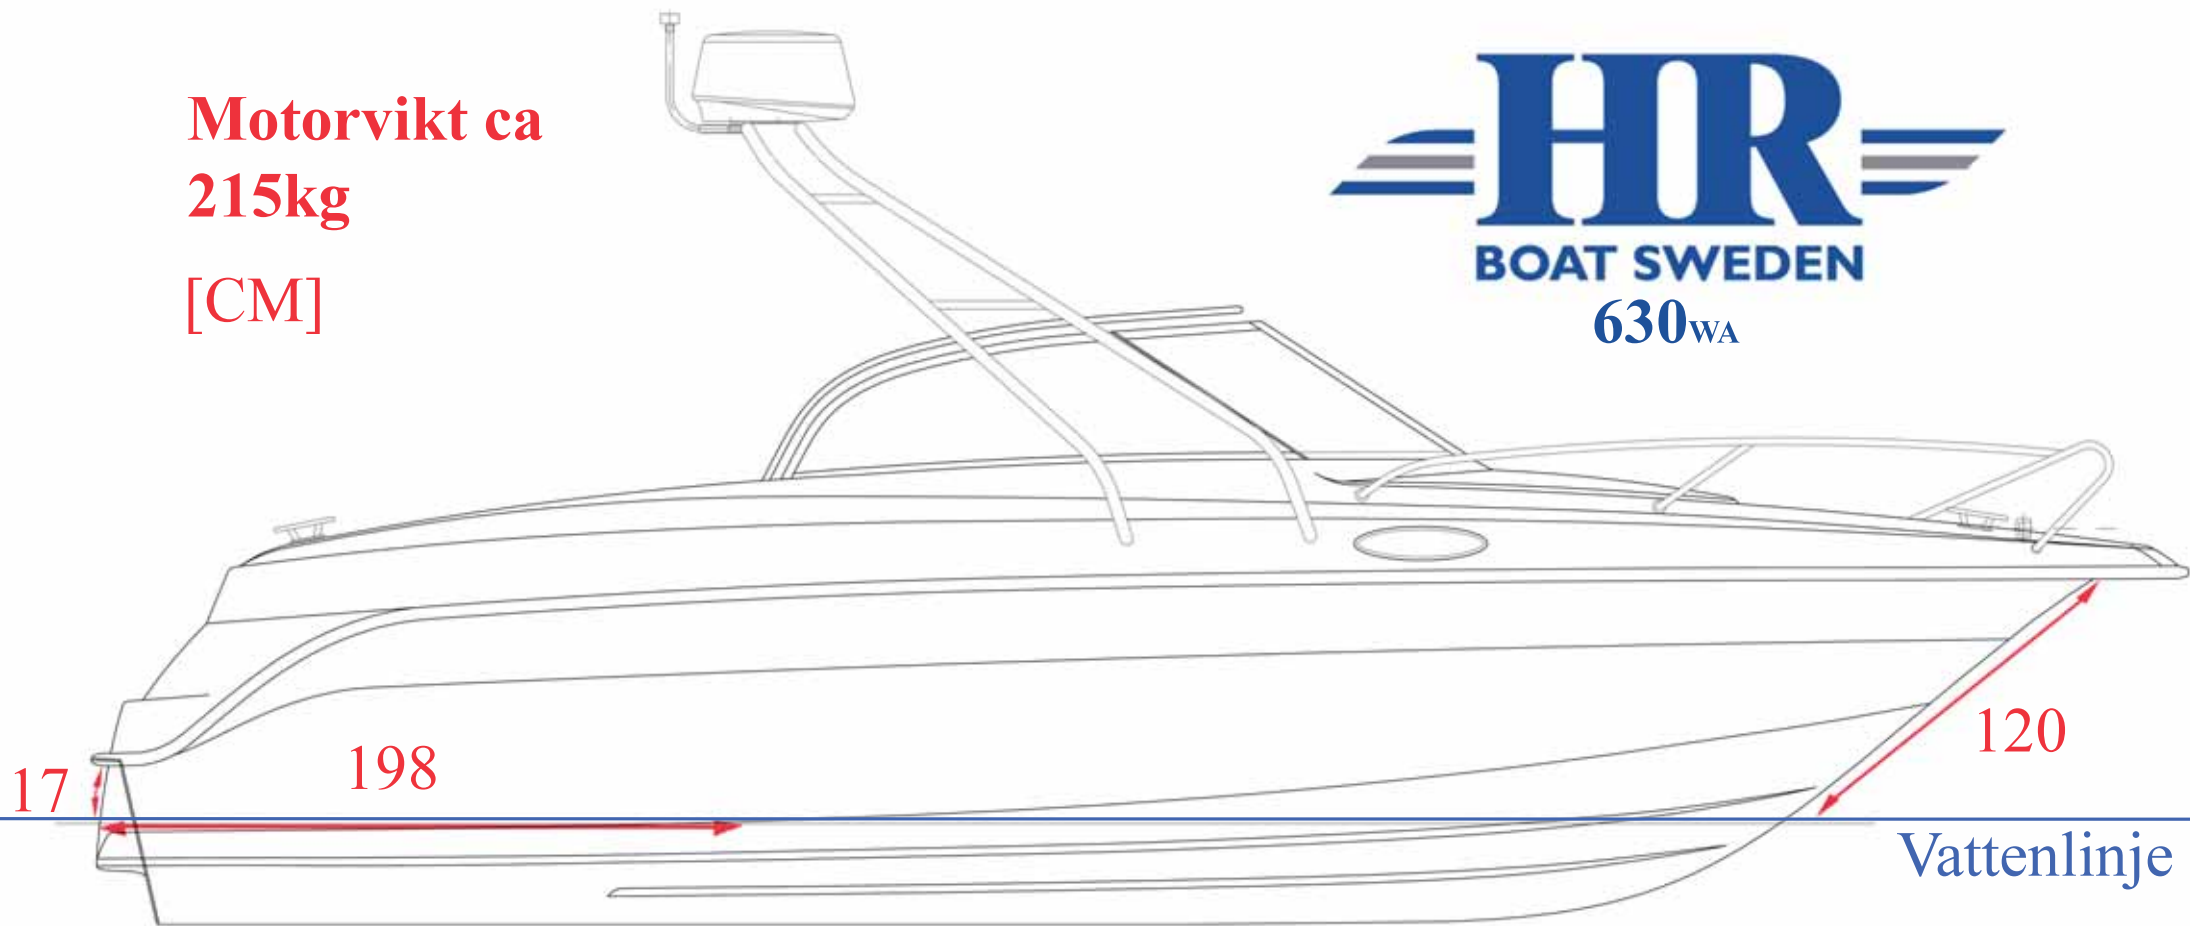

**Motorvikt ca
215kg
[CM]**

HR
BOAT SWEDEN
630_{WA}

Vattenlinje