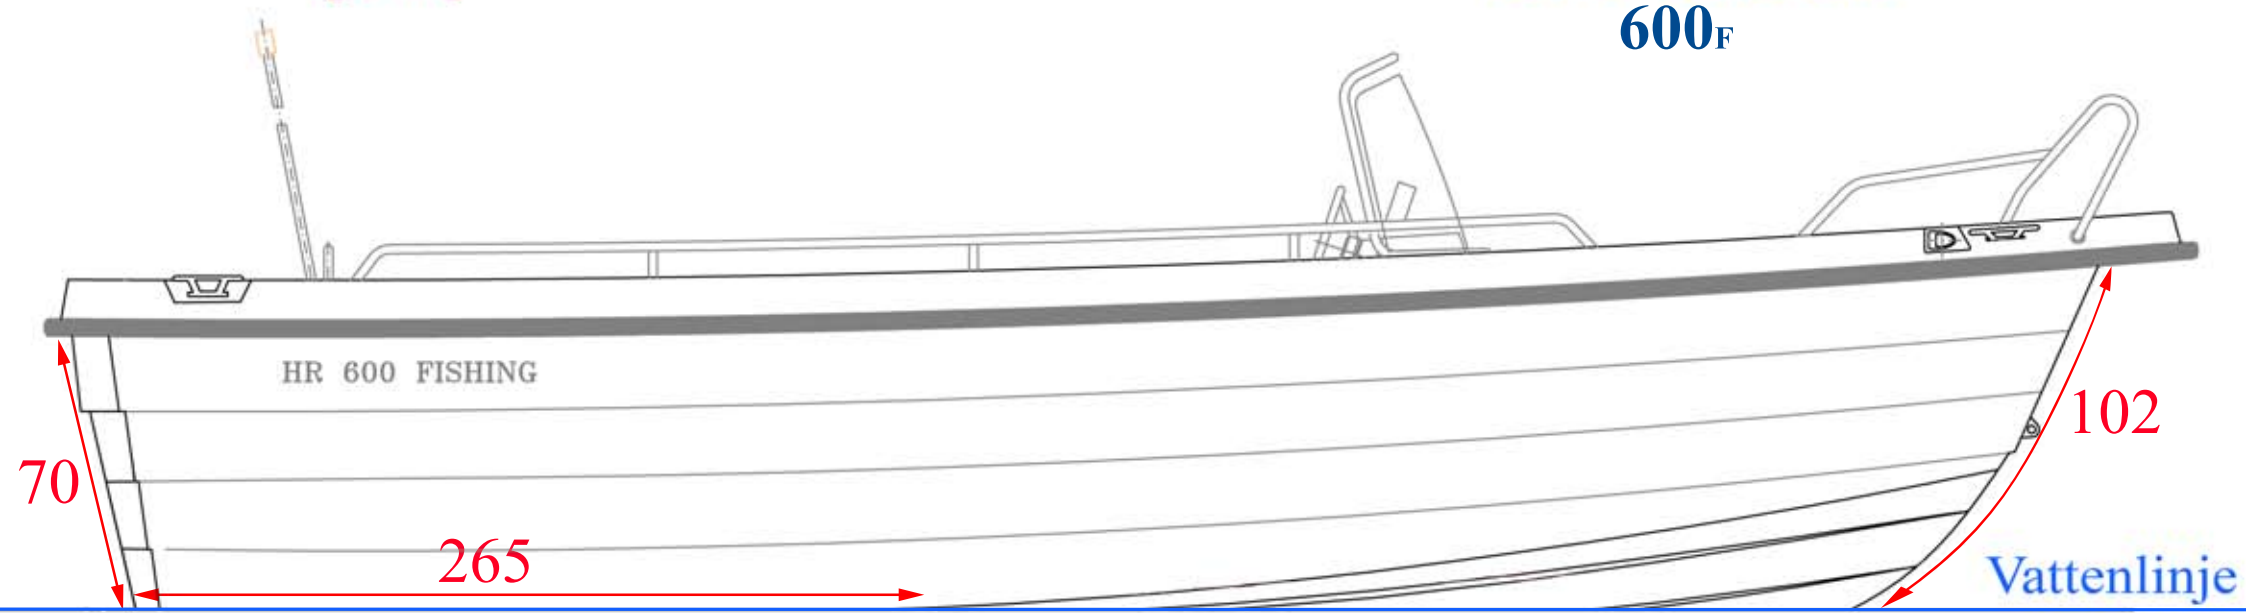

**Motorvikt ca
173 kg**

[CM]

HR
BOAT SWEDEN
600_F

HR 600 FISHING

102

Vattenlinje

265

70